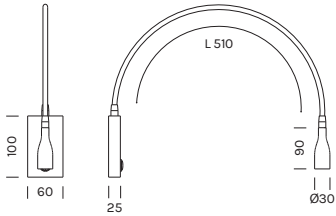

# OLORFLEX

- ferro, tessuto

- iron, fabric

**7025** **M** 2700K

**Power** 1.0W

**Nominal lumen** 100.0lm

**CRI** 82

**Supply** 220-240V

Item	Temperature	°Optic	Body	Arm
7025	M	30	-NS	-TMA
			-NE	-TNE
				-TCR