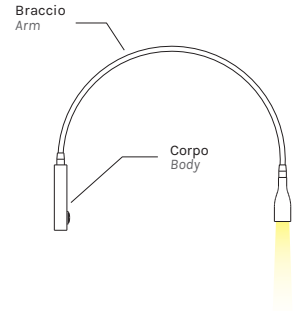

# OLORFLEX

- ferro, tessuto

- iron, fabric

**7025** **M** 2700K

**Power** 1.0W

**Nominal lumen** 100.0lm

**CRI** 82

**Supply** 220-240V